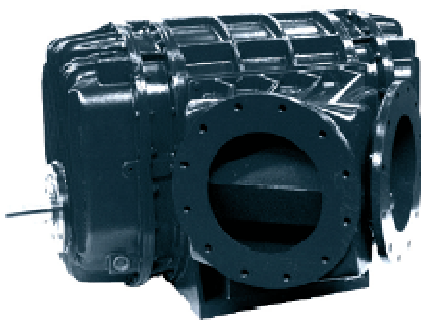

## Planche Application.....Planche Application

**Surpresseur à pistons rotatifs Hibon à injection d'air** SIAV 822, installé sur camion d'assainissement pour le curage des égouts.

Lieu d'installation : France